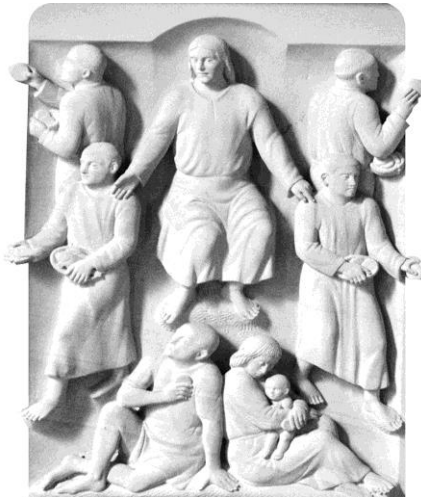

(NK) 18.30 Uhr Gebet für die Kranken

(VT) 9.00 Uhr Krankenkommunion

(VT) 18.00 Uhr Rosenkranz

(VT) 18.30 Uhr Hl. Messe m. euch. Anbetung
f. +Josef, Anna Auth, Marco Hohmann, leb. u. verst. Ang.
Jtg. f. Rosa Hess

Donnerstag, 31. Juli 2014; Koll. f. d. Priesterausbildung

(NK) 10.00 Uhr Krankenkommunion

(NK) 18.00 Uhr Gebet um kirchliche Berufe und für die Kranken

(NK) 18.30 Uhr Hl. Messe m. euch. Anbetung
Jtg. f. Brunhilde Müller, leb. u. verst. Ang.
f. leb. u. verst. d. Fam. Reinel u. Koch u. als Dank

(UT) 8.30 Uhr Hl. Messe
z. Ehren d. Muttergottes in einem bes. Anliegen

Freitag, 1. August 2014; Herz-Jesu-Freitag; Koll. f. d. Priesterausbildung

(MK) 18.00 Uhr Rosenkranz

(MK) 18.30 Uhr Hl. Messe m. euch. Anbetung
2. Sterbeamte f. Werner Kremer
f. +Berta Gärtner, Willi Mack, leb. u. verst. Ang. Mack, Gärtner, Ständer
f. +Josef, Margarethe Ermer, Eltern u. Geschwister
z. Ehren d. Hl. Gottesmutter u. f. Stefan Halbleib u. Alois, Johanna Kreß

Samstag, 2. August 2014; Herz-Mariä-Samstag; Koll. f. d. Pfarrgemeinde

(MK) 18.00 Uhr Rosenkranz

(MK) 18.30 Uhr Vorabendmesse
f. +Alois, Irmgard Klüh, Berta, Ludwig Fröhlich
f. +Wilhelm, Maria, Lore, Leonard Junk, Berta Groß, leb. u. verst. Ang.
f. +Günter, Frieda, Otto Kessler, Karl Räsch
f. +Wilhelm, Maria Hartung, Eduard, Franziska Leinweber, leb. u. verst. Ang.
f. +Franziska, Hermann, Rudi Gärtner
f. Walter Müller, leb. u. verst. Müller, Werner
Jtg. f. Maria Möller

Gott hat nur eine Freude:
Auszuteilen.

Also ist der am willkommensten,
der am meisten braucht!

Sören Kierkegaard

Sonntag, 3. August 2014; 18. Jahressonntag; Koll. f. d. Pfarrgemeinde

(MK) KEINE HL. MESSE

(NK) 10.30 Uhr Hl. Messe
Jtg. f. Heinrich Ries, leb. u. verst. d. Fam. Ries u. Klüber
f. +Friedrich u. Elisabeth Möller, leb. u. verst. Ang.
f. +Hermann Schleicher, verst. Eltern
f. +Dirk Kremer, verst. Ang. d. Fam. Kremer u. Kress

(VT) 8.30 Uhr Rosenkranz

(VT) 9.00 Uhr Hl. Messe
f. leb. u. verst. Mitglieder unserer Pfarrgemeinde
2. Sterbeamte f. Thorsten Fritz

(UT) 10.30 Uhr Hl. Messe
f. +Paula, Richard Kreß
f. +Eduard, Maria, Oskar Ackermann
f. leb. u. verst. Diegelmann u. Hillenbrand
f. leb. u. verst. d. Fam. Röhrig, Schleicher u. Ihnot u. z. Ehren d. Muttergottes
als Dank

(Neuhof) 18.30 Uhr Dekanats-Abendmesse in St. Michael

Montag, 4. August 2014

(NK) KEINE HL. MESSE

Dienstag, 5. August 2014

(MK) 18.00 Uhr Rosenkranz

(MK) 18.30 Uhr Wortgottesdienst

(NK) 20.00 Uhr Gebetsabend

Mittwoch, 6. August 2014; Verklärung des Herrn

(NK) 18.30 Uhr Gebet um den Frieden und für die Kranken

(VT) 18.00 Uhr Rosenkranz

(VT) 18.30 Uhr Hl. Messe
in bes. Anliegen

Donnerstag, 7. August 2014

(NK) 18.00 Uhr Gebet um kirchliche Berufe und für die Kranken

(NK) 18.30 Uhr Hl. Messe
f. +Arthur, Rosemarie Kraft, verst. Ang. u. z. immerw. Hilfe u. in bes. Anliegen

(UT) 8.30 Uhr Hl. Messe
nach Meinung in bes. Anliegen

(UT) 9.00 Uhr Krankenkommunion

Freitag, 8. August 2014

(MK) 18.00 Uhr Rosenkranz

(MK) 18.30 Uhr Hl. Messe
f. +Wilhelm, Agatha, Maria, Josef, Rosa Leinweber, Damian, Karoline Lotz